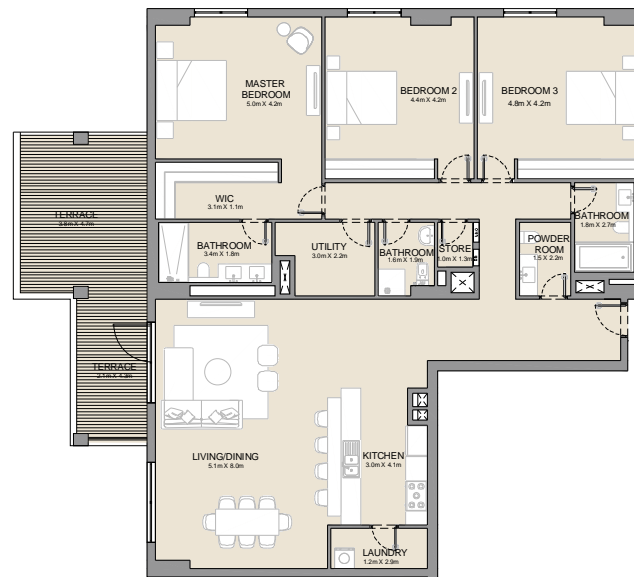

PORT DE LA MER
La Côte

3 BEDROOM APARTMENT TYPE 1A
BUILDING 2 - LEVEL 1

LEVEL 1

UNIT NO.	SUITE AREA		BALCONY AREA		TOTAL AREA	
	SQM	SQFT	SQM	SQFT	SQM	SQFT
118	180.05	1938	38.45	414	218.50	2352

PORT DE LA MER
La Côte

3 BEDROOM APARTMENT TYPE 1
BUILDING 2 - LEVEL 2 & 3

UNIT NO.		SUITE AREA		BALCONY AREA		TOTAL AREA	
		SQM	SQFT	SQM	SQFT	SQM	SQFT
219	319	180.04	1938	21.56	232	201.60	2170

PORT DE LA MER
La Côte

3 BEDROOM APARTMENT TYPE 2A
BUILDING 2 - LEVEL 1

UNIT NO.	SUITE AREA		BALCONY AREA		TOTAL AREA	
	SQM	SQFT	SQM	SQFT	SQM	SQFT
117	180.34	1941	155.94	1679	336.28	3620

PORT DE LA MER
La Côte

3 BEDROOM
BUILDING 2

APARTMENT TYPE 2
- LEVEL 2 & 3

UNIT NO.		SUITE AREA		BALCONY AREA		TOTAL AREA	
		SQM	SQFT	SQM	SQFT	SQM	SQFT
218	318	180.33	1941	21.56	232	201.89	2173

PORT DE LA MER
La Côte

3 BEDROOM APARTMENT TYPE 3A
BUILDING 2 - LEVEL 1

UNIT NO.	SUITE AREA		BALCONY AREA		TOTAL AREA	
	SQM	SQFT	SQM	SQFT	SQM	SQFT
105	204.71	2203	29.78	321	234.49	2524

PORT DE LA MER
La Côte