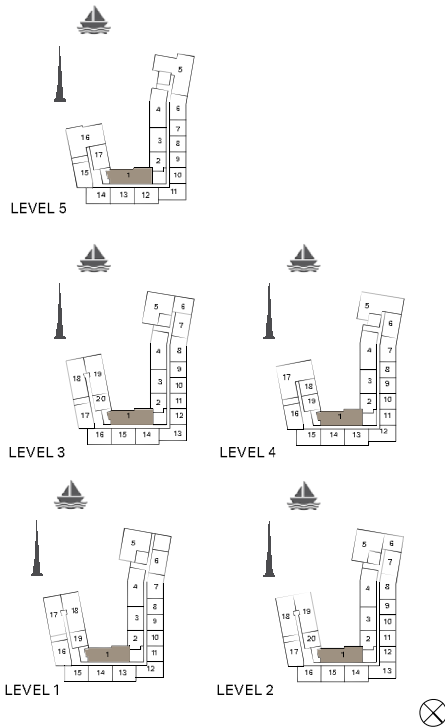

PORT DE LA MER
La Côte

3 BEDROOM
BUILDING 2

APARTMENT TYPE 5
- LEVEL 1, 2, 3, 4 & 5

UNIT NO.			SUITE AREA		BALCONY AREA		TOTAL AREA	
			SQM	SQFT	SQM	SQFT	SQM	SQFT
101	201	301	182.16	1961	26.96	290	209.12	2251
401	501