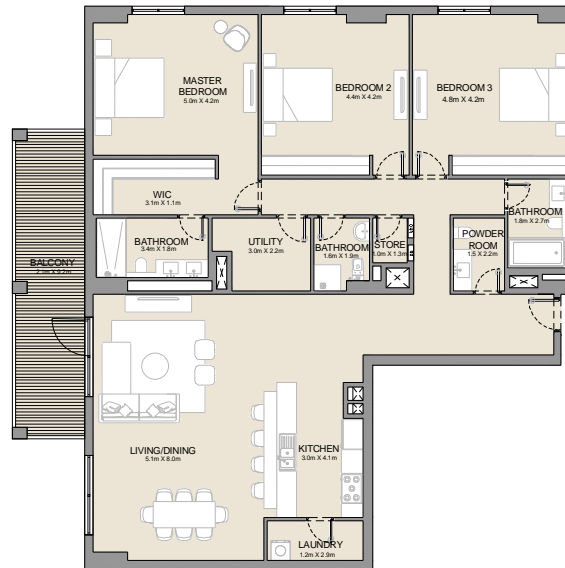

PORT DE LA MER
La Côte

3 BEDROOM APARTMENT TYPE 1A
BUILDING 2 - LEVEL 1

LEVEL 1

UNIT NO.	SUITE AREA		BALCONY AREA		TOTAL AREA	
	SQM	SQFT	SQM	SQFT	SQM	SQFT
118	180.05	1938	38.45	414	218.50	2352

PORT DE LA MER
La Côte

UNIT NO.	SUITE AREA		BALCONY AREA		TOTAL AREA	
	SQM	SQFT	SQM	SQFT	SQM	SQFT
117	180.34	1941	155.94	1679	336.28	3620

PORT DE LA MER
La Côte

3 BEDROOM
BUILDING 2

APARTMENT TYPE 2
- LEVEL 2 & 3

UNIT NO.		SUITE AREA		BALCONY AREA		TOTAL AREA	
		SQM	SQFT	SQM	SQFT	SQM	SQFT
218	318	180.33	1941	21.56	232	201.89	2173

PORT DE LA MER
La Côte

3 BEDROOM APARTMENT TYPE 3A
BUILDING 2 - LEVEL 1

UNIT NO.	SUITE AREA		BALCONY AREA		TOTAL AREA	
	SQM	SQFT	SQM	SQFT	SQM	SQFT
105	204.71	2203	29.78	321	234.49	2524

PORT DE LA MER
La Côte

3 BEDROOM
BUILDING 2

APARTMENT TYPE 3
- LEVEL 2 & 3

UNIT NO.		SUITE AREA		BALCONY AREA		TOTAL AREA	
		SQM	SQFT	SQM	SQFT	SQM	SQFT
205	305	204.72	2204	21.16	228	225.88	2431

PORT DE LA MER
La Côte

3 BEDROOM APARTMENT TYPE 4A
BUILDING 2 - LEVEL 1