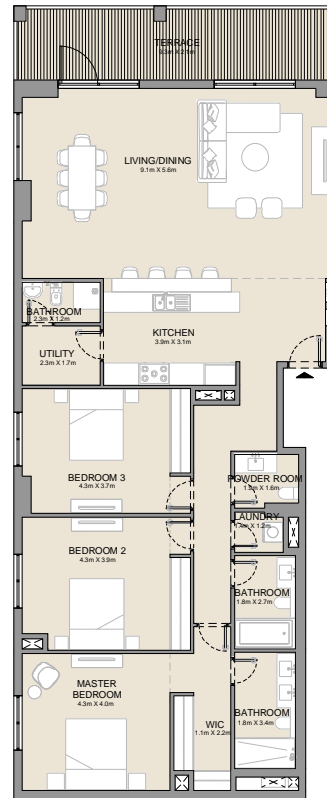

PORT DE LA MER
La Côte

3 BEDROOM APARTMENT TYPE 1A
BUILDING 2 - LEVEL 1

LEVEL 1

UNIT NO.	SUITE AREA		BALCONY AREA		TOTAL AREA	
	SQM	SQFT	SQM	SQFT	SQM	SQFT
118	180.05	1938	38.45	414	218.50	2352

PORT DE LA MER
La Côte

3 BEDROOM APARTMENT TYPE 1
BUILDING 2 - LEVEL 2 & 3

UNIT NO.		SUITE AREA		BALCONY AREA		TOTAL AREA	
		SQM	SQFT	SQM	SQFT	SQM	SQFT
219	319	180.04	1938	21.56	232	201.60	2170

PORT DE LA MER
La Côte

3 BEDROOM APARTMENT TYPE 2A
BUILDING 2 - LEVEL 1

UNIT NO.	SUITE AREA		BALCONY AREA		TOTAL AREA	
	SQM	SQFT	SQM	SQFT	SQM	SQFT
117	180.34	1941	155.94	1679	336.28	3620

PORT DE LA MER
La Côte

3 BEDROOM
BUILDING 2

APARTMENT TYPE 2
- LEVEL 2 & 3

UNIT NO.		SUITE AREA		BALCONY AREA		TOTAL AREA	
		SQM	SQFT	SQM	SQFT	SQM	SQFT
218	318	180.33	1941	21.56	232	201.89	2173

PORT DE LA MER
La Côte

3 BEDROOM APARTMENT TYPE 3A
BUILDING 2 - LEVEL 1

UNIT NO.	SUITE AREA		BALCONY AREA		TOTAL AREA	
	SQM	SQFT	SQM	SQFT	SQM	SQFT
105	204.71	2203	29.78	321	234.49	2524

PORT DE LA MER
La Côte