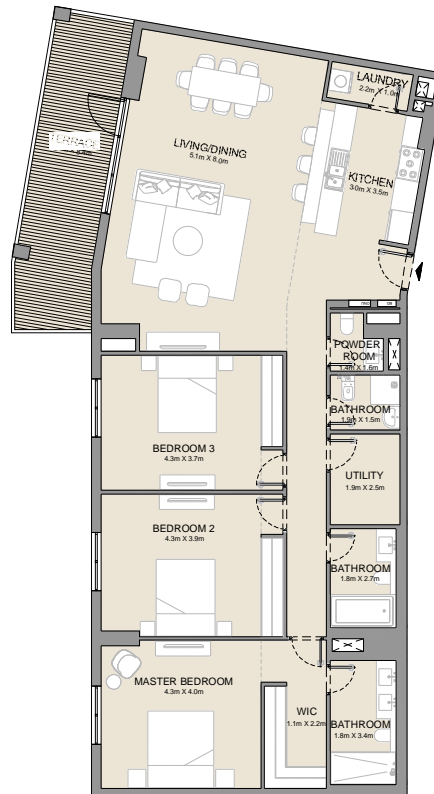

PORT DE LA MER
La Côte

3 BEDROOM APARTMENT TYPE 1A
BUILDING 2 - LEVEL 1

LEVEL 1

UNIT NO.	SUITE AREA		BALCONY AREA		TOTAL AREA	
	SQM	SQFT	SQM	SQFT	SQM	SQFT
118	180.05	1938	38.45	414	218.50	2352

PORT DE LA MER
La Côte

PORT DE LA MER
La Côte

3 BEDROOM APARTMENT TYPE 3A
BUILDING 2 - LEVEL 1

UNIT NO.	SUITE AREA		BALCONY AREA		TOTAL AREA	
	SQM	SQFT	SQM	SQFT	SQM	SQFT
105	204.71	2203	29.78	321	234.49	2524

PORT DE LA MER
La Côte

3 BEDROOM
BUILDING 2

APARTMENT TYPE 3
- LEVEL 2 & 3

UNIT NO.		SUITE AREA		BALCONY AREA		TOTAL AREA	
		SQM	SQFT	SQM	SQFT	SQM	SQFT
205	305	204.72	2204	21.16	228	225.88	2431

PORT DE LA MER
La Côte

3 BEDROOM APARTMENT TYPE 4A
BUILDING 2 - LEVEL 1

LEVEL 1

UNIT NO.	SUITE AREA		BALCONY AREA		TOTAL AREA	
	SQM	SQFT	SQM	SQFT	SQM	SQFT
104	169.38	1823	19.87	214	189.25	2037

PORT DE LA MER
La Côte

3 BEDROOM APARTMENT TYPE 4
BUILDING 2 - LEVEL 2, 3, 4 & 5

UNIT NO.			SUITE AREA		BALCONY AREA		TOTAL AREA	
			SQM	SQFT	SQM	SQFT	SQM	SQFT
204	304	404	169.34	1823	15.58	168	184.92	1990
504								