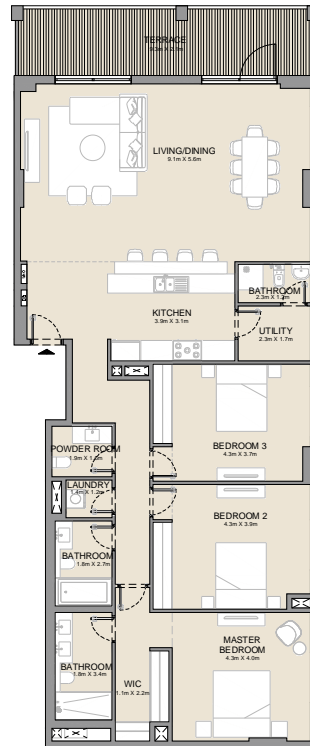

PORT DE LA MER
La Côte

3 BEDROOM APARTMENT TYPE 1A
BUILDING 2 - LEVEL 1

LEVEL 1

UNIT NO.	SUITE AREA		BALCONY AREA		TOTAL AREA	
	SQM	SQFT	SQM	SQFT	SQM	SQFT
118	180.05	1938	38.45	414	218.50	2352

PORT DE LA MER
La Côte

3 BEDROOM APARTMENT TYPE 1
BUILDING 2 - LEVEL 2 & 3

UNIT NO.		SUITE AREA		BALCONY AREA		TOTAL AREA	
		SQM	SQFT	SQM	SQFT	SQM	SQFT
219	319	180.04	1938	21.56	232	201.60	2170

PORT DE LA MER
La Côte

3 BEDROOM APARTMENT TYPE 2A
BUILDING 2 - LEVEL 1

UNIT NO.	SUITE AREA		BALCONY AREA		TOTAL AREA	
	SQM	SQFT	SQM	SQFT	SQM	SQFT
117	180.34	1941	155.94	1679	336.28	3620

PORT DE LA MER
La Côte

3 BEDROOM
BUILDING 2

APARTMENT TYPE 2
- LEVEL 2 & 3

UNIT NO.		SUITE AREA		BALCONY AREA		TOTAL AREA	
		SQM	SQFT	SQM	SQFT	SQM	SQFT
218	318	180.33	1941	21.56	232	201.89	2173

PORT DE LA MER
La Côte

3 BEDROOM APARTMENT TYPE 3A
BUILDING 2 - LEVEL 1

UNIT NO.	SUITE AREA		BALCONY AREA		TOTAL AREA	
	SQM	SQFT	SQM	SQFT	SQM	SQFT
105	204.71	2203	29.78	321	234.49	2524

PORT DE LA MER
La Côte