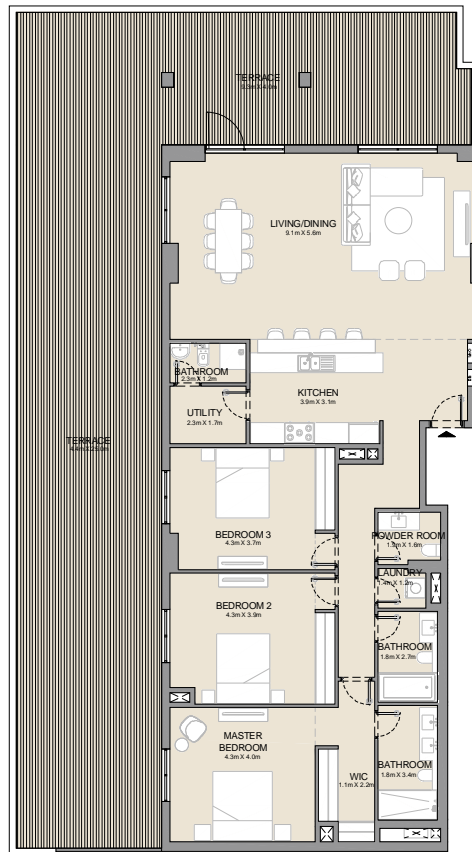

PORT DE LA MER
La Côte

3 BEDROOM APARTMENT TYPE 1A
BUILDING 2 - LEVEL 1

LEVEL 1

UNIT NO.	SUITE AREA		BALCONY AREA		TOTAL AREA	
	SQM	SQFT	SQM	SQFT	SQM	SQFT
118	180.05	1938	38.45	414	218.50	2352

PORT DE LA MER
La Côte

3 BEDROOM APARTMENT TYPE 1
BUILDING 2 - LEVEL 2 & 3

UNIT NO.		SUITE AREA		BALCONY AREA		TOTAL AREA	
		SQM	SQFT	SQM	SQFT	SQM	SQFT
219	319	180.04	1938	21.56	232	201.60	2170

PORT DE LA MER
La Côte

3 BEDROOM APARTMENT TYPE 2A
BUILDING 2 - LEVEL 1

UNIT NO.	SUITE AREA		BALCONY AREA		TOTAL AREA	
	SQM	SQFT	SQM	SQFT	SQM	SQFT
117	180.34	1941	155.94	1679	336.28	3620

PORT DE LA MER
La Côte

3 BEDROOM
BUILDING 2

APARTMENT TYPE 2
- LEVEL 2 & 3

UNIT NO.		SUITE AREA		BALCONY AREA		TOTAL AREA	
		SQM	SQFT	SQM	SQFT	SQM	SQFT
218	318	180.33	1941	21.56	232	201.89	2173

PORT DE LA MER
La Côte

3 BEDROOM APARTMENT TYPE 3A
BUILDING 2 - LEVEL 1

UNIT NO.	SUITE AREA		BALCONY AREA		TOTAL AREA	
	SQM	SQFT	SQM	SQFT	SQM	SQFT
105	204.71	2203	29.78	321	234.49	2524

PORT DE LA MER
La Côte