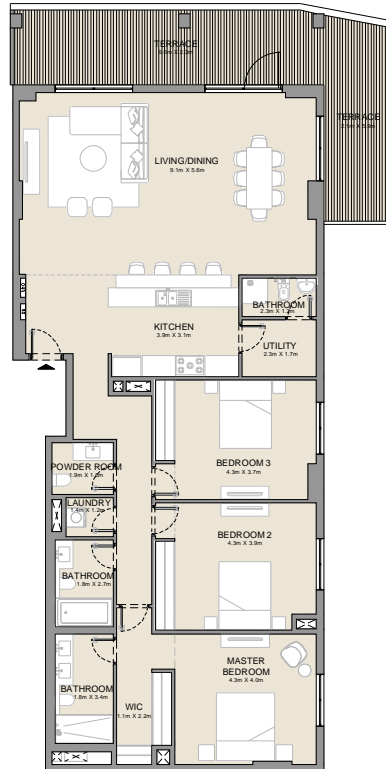

PORT DE LA MER
La Côte

3 BEDROOM APARTMENT TYPE 1A
BUILDING 2 - LEVEL 1

LEVEL 1

UNIT NO.	SUITE AREA		BALCONY AREA		TOTAL AREA	
	SQM	SQFT	SQM	SQFT	SQM	SQFT
118	180.05	1938	38.45	414	218.50	2352

PORT DE LA MER
La Côte

3 BEDROOM APARTMENT TYPE 1
BUILDING 2 - LEVEL 2 & 3

UNIT NO.		SUITE AREA		BALCONY AREA		TOTAL AREA	
		SQM	SQFT	SQM	SQFT	SQM	SQFT
219	319	180.04	1938	21.56	232	201.60	2170

PORT DE LA MER
La Côte

3 BEDROOM APARTMENT TYPE 2A
BUILDING 2 - LEVEL 1

UNIT NO.	SUITE AREA		BALCONY AREA		TOTAL AREA	
	SQM	SQFT	SQM	SQFT	SQM	SQFT
117	180.34	1941	155.94	1679	336.28	3620

PORT DE LA MER
La Côte

3 BEDROOM
BUILDING 2

APARTMENT TYPE 2
- LEVEL 2 & 3

UNIT NO.		SUITE AREA		BALCONY AREA		TOTAL AREA	
		SQM	SQFT	SQM	SQFT	SQM	SQFT
218	318	180.33	1941	21.56	232	201.89	2173

PORT DE LA MER
La Côte

3 BEDROOM APARTMENT TYPE 3A
BUILDING 2 - LEVEL 1

UNIT NO.	SUITE AREA		BALCONY AREA		TOTAL AREA	
	SQM	SQFT	SQM	SQFT	SQM	SQFT
105	204.71	2203	29.78	321	234.49	2524

PORT DE LA MER
La Côte