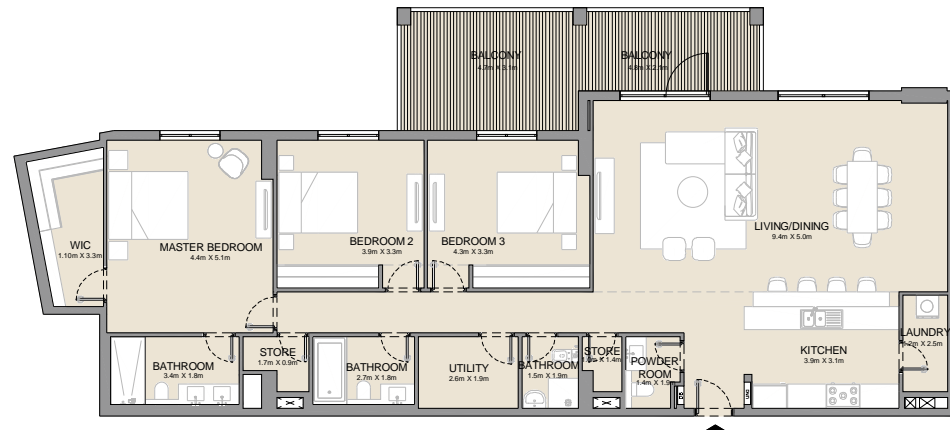

LEVEL 1

UNIT NO.	SUITE AREA		BALCONY AREA		TOTAL AREA	
	SQM	SQFT	SQM	SQFT	SQM	SQFT
104	169.38	1823	19.87	214	189.25	2037

PORT DE LA MER
La Côte

3 BEDROOM APARTMENT TYPE 4
BUILDING 2 - LEVEL 2, 3, 4 & 5

UNIT NO.			SUITE AREA		BALCONY AREA		TOTAL AREA	
			SQM	SQFT	SQM	SQFT	SQM	SQFT
204	304	404	169.34	1823	15.58	168	184.92	1990
504								

PORT DE LA MER
La Côte

3 BEDROOM
BUILDING 2

APARTMENT TYPE 5
- LEVEL 1, 2, 3, 4 & 5

UNIT NO.			SUITE AREA		BALCONY AREA		TOTAL AREA	
			SQM	SQFT	SQM	SQFT	SQM	SQFT
101	201	301	182.16	1961	26.96	290	209.12	2251
401	501							